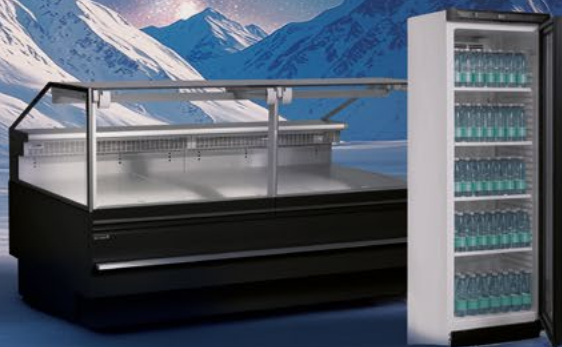

Doprava ZDARMA!
u objednávek nad 4000 Kč
bez DPH.

Ekologická likvidace našich výrobků podle Zákona o odpadech č. 185/2001 Sb. a Vyhlášky MŽP č. 237/2002 Sb. je zajištěna "Smlouvou o zajištění společného plnění" v rámci kolektivního systému ASEKOL a.s.

NEPŘEHLEDNĚTE!

RECYKLAČNÍ POPLATEK je ve výši 168 Kč nebo 60 Kč a je zahrnut v ceně výrobku. Ceny v akčním ceníku GASTROSÍTĚ jsou uvedeny bez DPH. Případné omyly a chyby v textu a ve vyobrazení vyhrazeny.